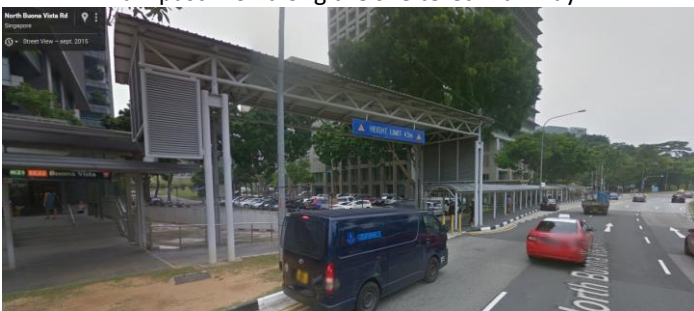

En taxi: indiquez au chauffeur que vous allez à “NTU Alumni Club at One-North”, et donnez l’adresse entière si nécessaire. Le code postal 138664 est attribué au bâtiment et permet de le trouver directement quand on l’indique au GPS.

By MRT / En métro

By MRT at Buona Vista: with East West Line EW (green) or Circle Line CC (yellow).

- Take exit D “Metropolis/Ministry of Education”, keep walking on the sheltered walkway along North Buona Vista Road, past the Ministry of Education.
- Cross the road and keep walking straight until a flight of stairs on your left.
- Take these stairs and find the NTU@one-North on the left, 70 meters away from the stairs.

En métro par Buona Vista : station desservie par East West Line EW (verte) et Circle Line CC (jaune).

- Prenez la sortie D « Metropolis/Ministry of Education », continuez de marcher sur le trottoir abrité le long de North Buona Vista Road, et passez le Ministry of Education qui sera sur votre gauche.
- Traversez au carrefour et continuez dans la même direction jusqu’à des escaliers sur votre gauche.
- Prenez ces escaliers, le bâtiment NTU@one-north se trouve sur votre gauche après 70 mètres.

A- Walk past MoE along the sheltered walkway.

B- Cross and keep walking in the same direction

C- Take the stairs on the left

NTU@one-north is at the top of the stairs

By MRT at one-north: with Circle Line CC (yellow).